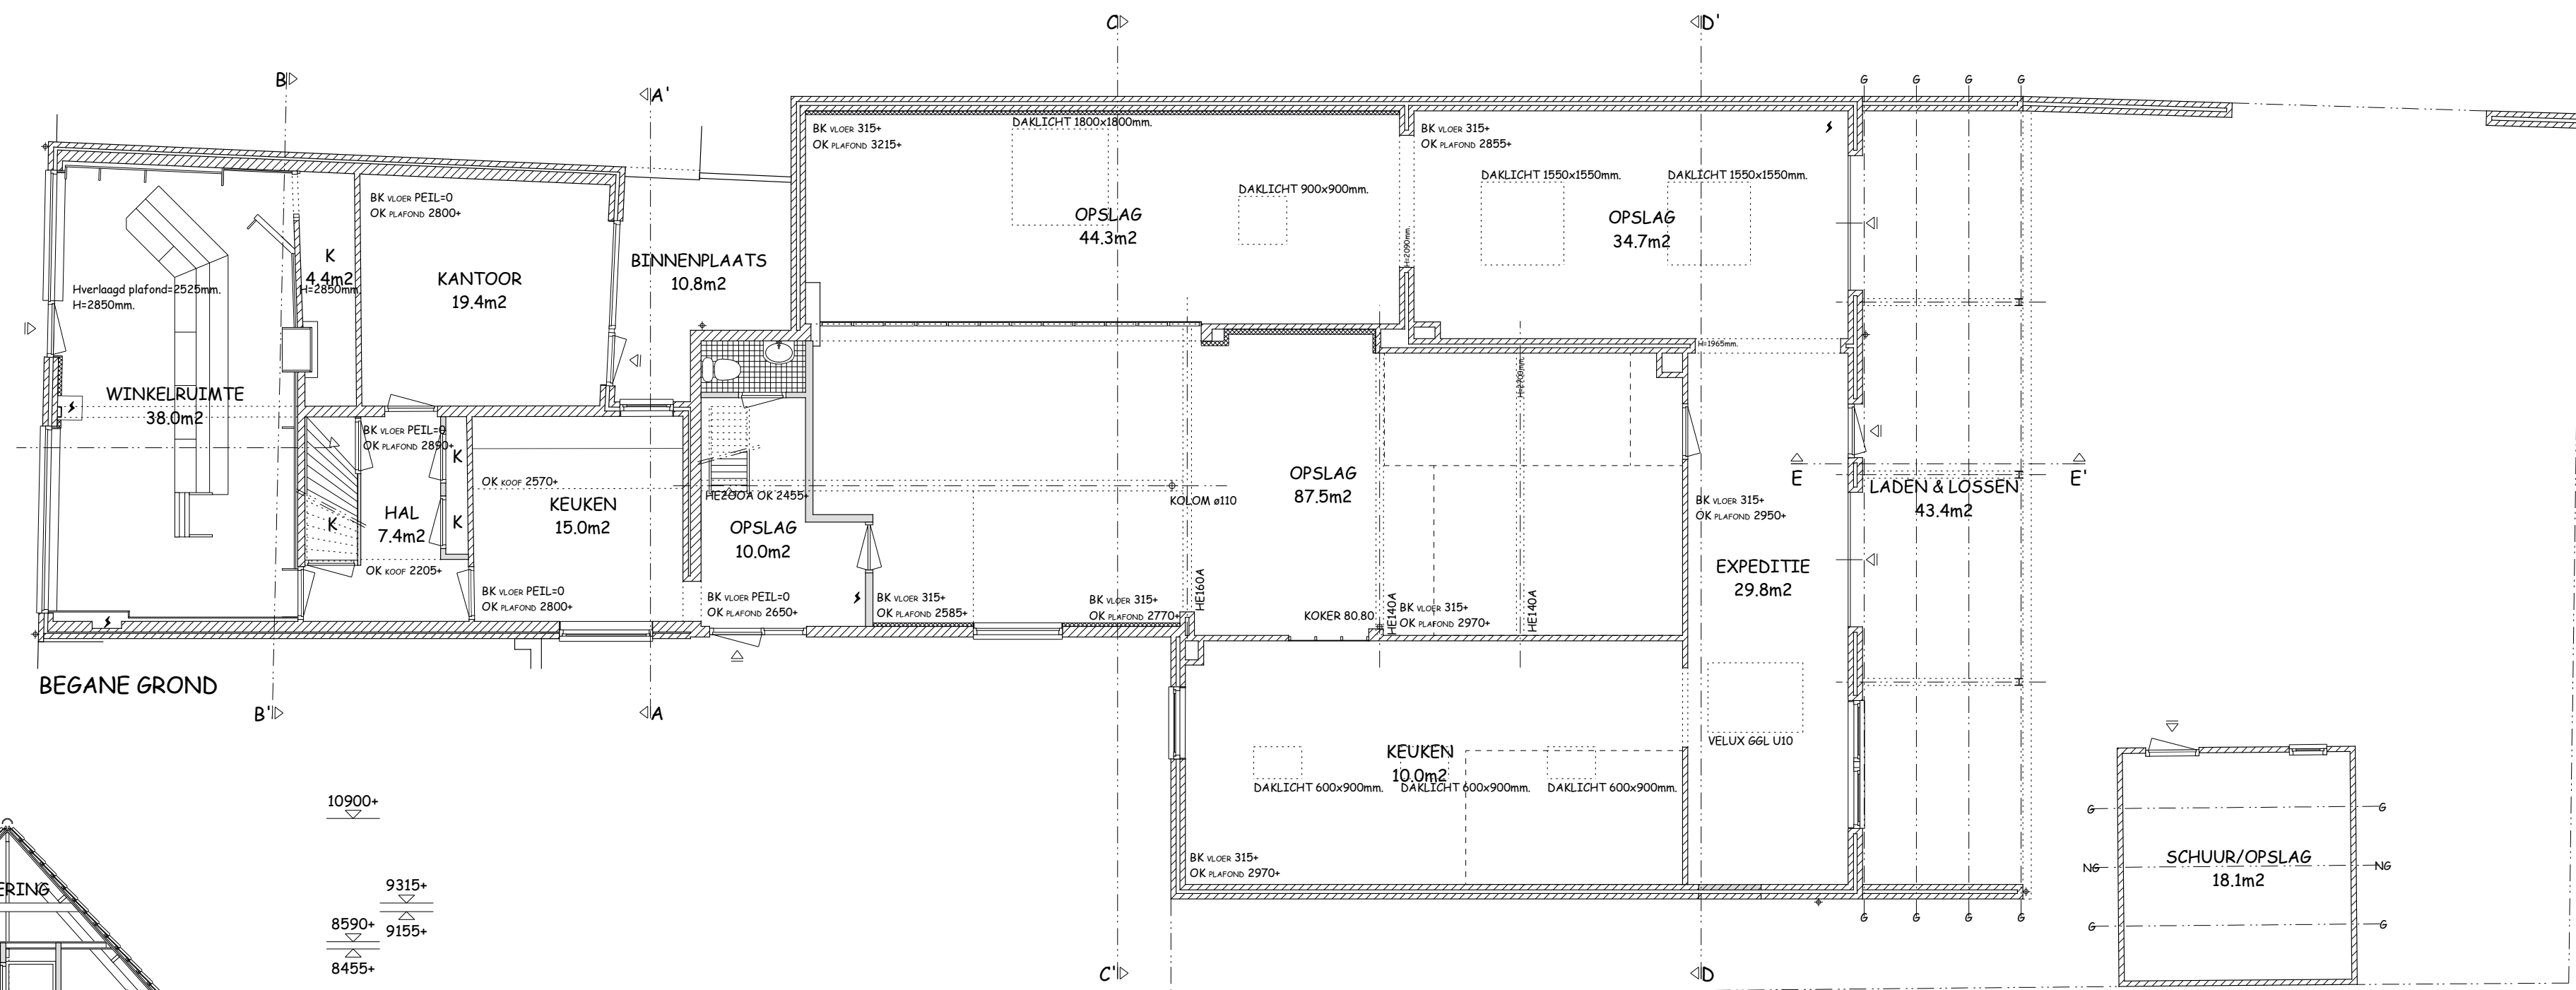

ACHTERGEVEL

BEGANE GROND

VOORGEVEL

DOORSNEDE B-B'

RECHTER ZIJGEVEL

MATEN IN HET WERK TE CONTROLEREN

BEGANE GROND	1		
BEST.	0		
Eigenaar:	Schaal: 1:100	Formaat: A3	
	Tekening:		1