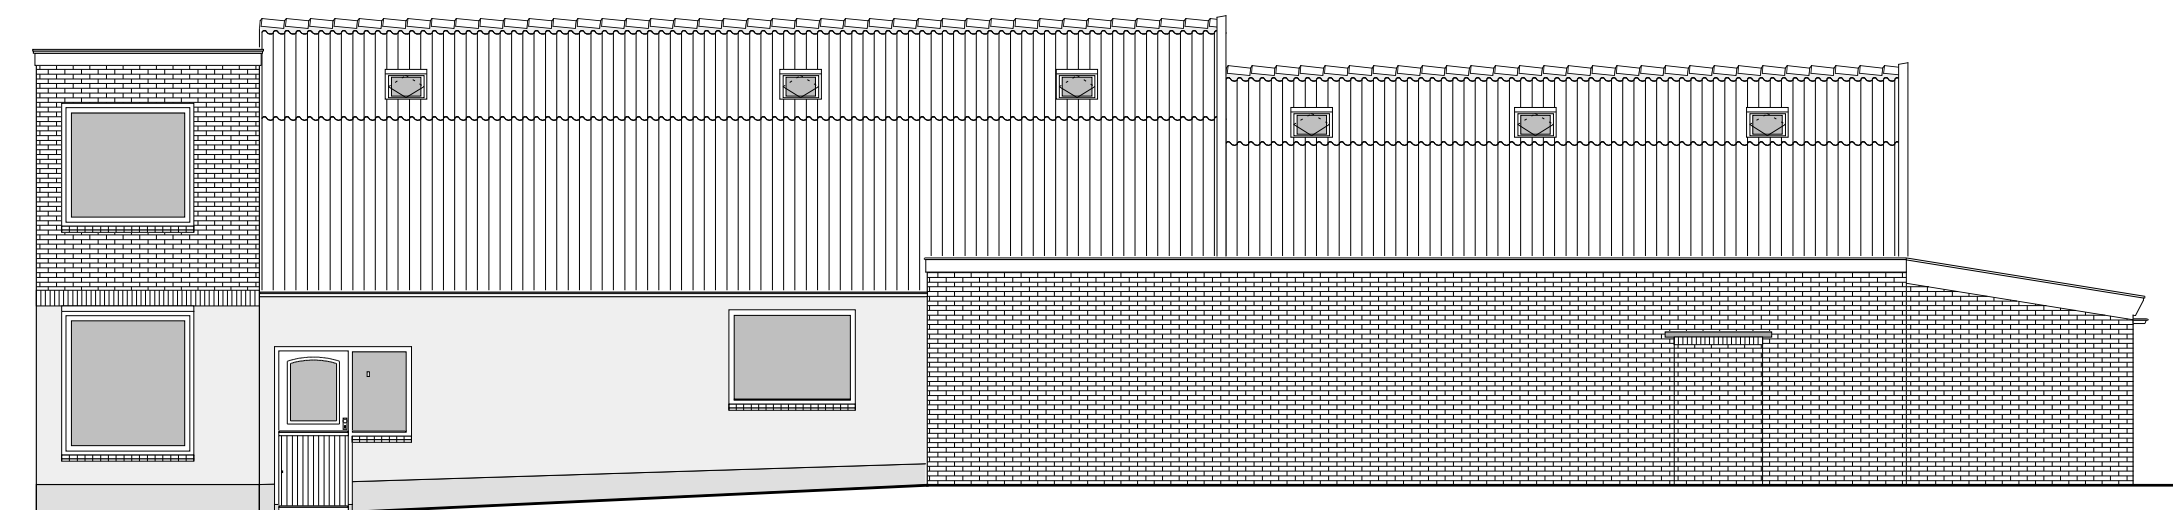

ACHTERGEVEL

BEGANE GROND

VOORGEVEL

DOORSNEDE B-B'

RECHTER ZIJGEVEL

MATEN IN HET WERK TE CONTROLEREN

BEGANE GROND	1		
BEST.	0		
Eigenaar:	Schaal: 1:100	Formaat: A3	
	Tekening:		1