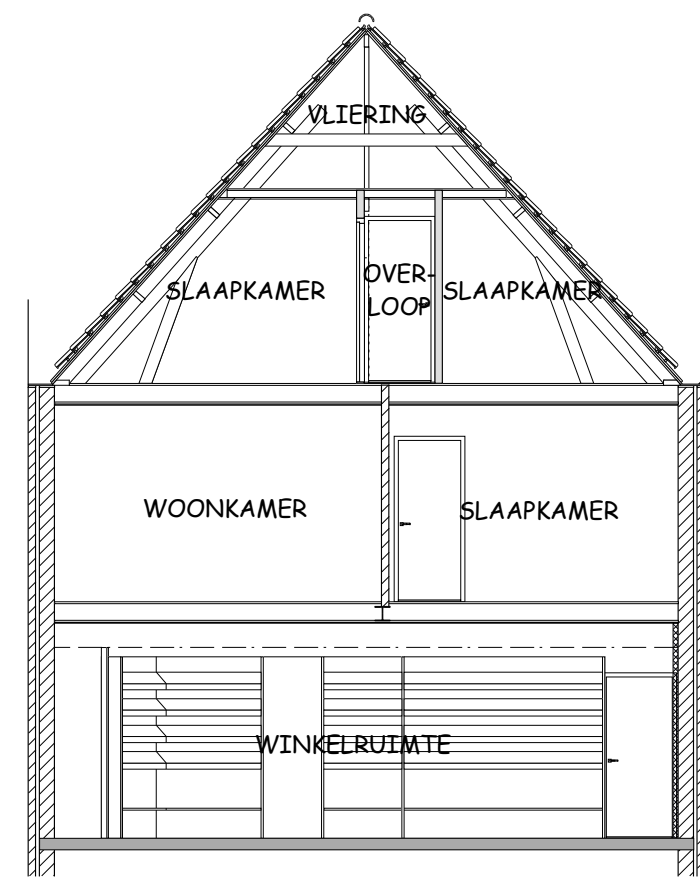

ACHTERGEVEL

BEGANE GROND

VOORGEVEL

DOORSNEDE B-B'

RECHTER ZIJGEVEL

MATEN IN HET WERK TE CONTROLEREN

BEGANE GROND	1		
BEST.	0		
Eigenaar:	Schaal: 1:100	Formaat: A3	
	Tekening:		1